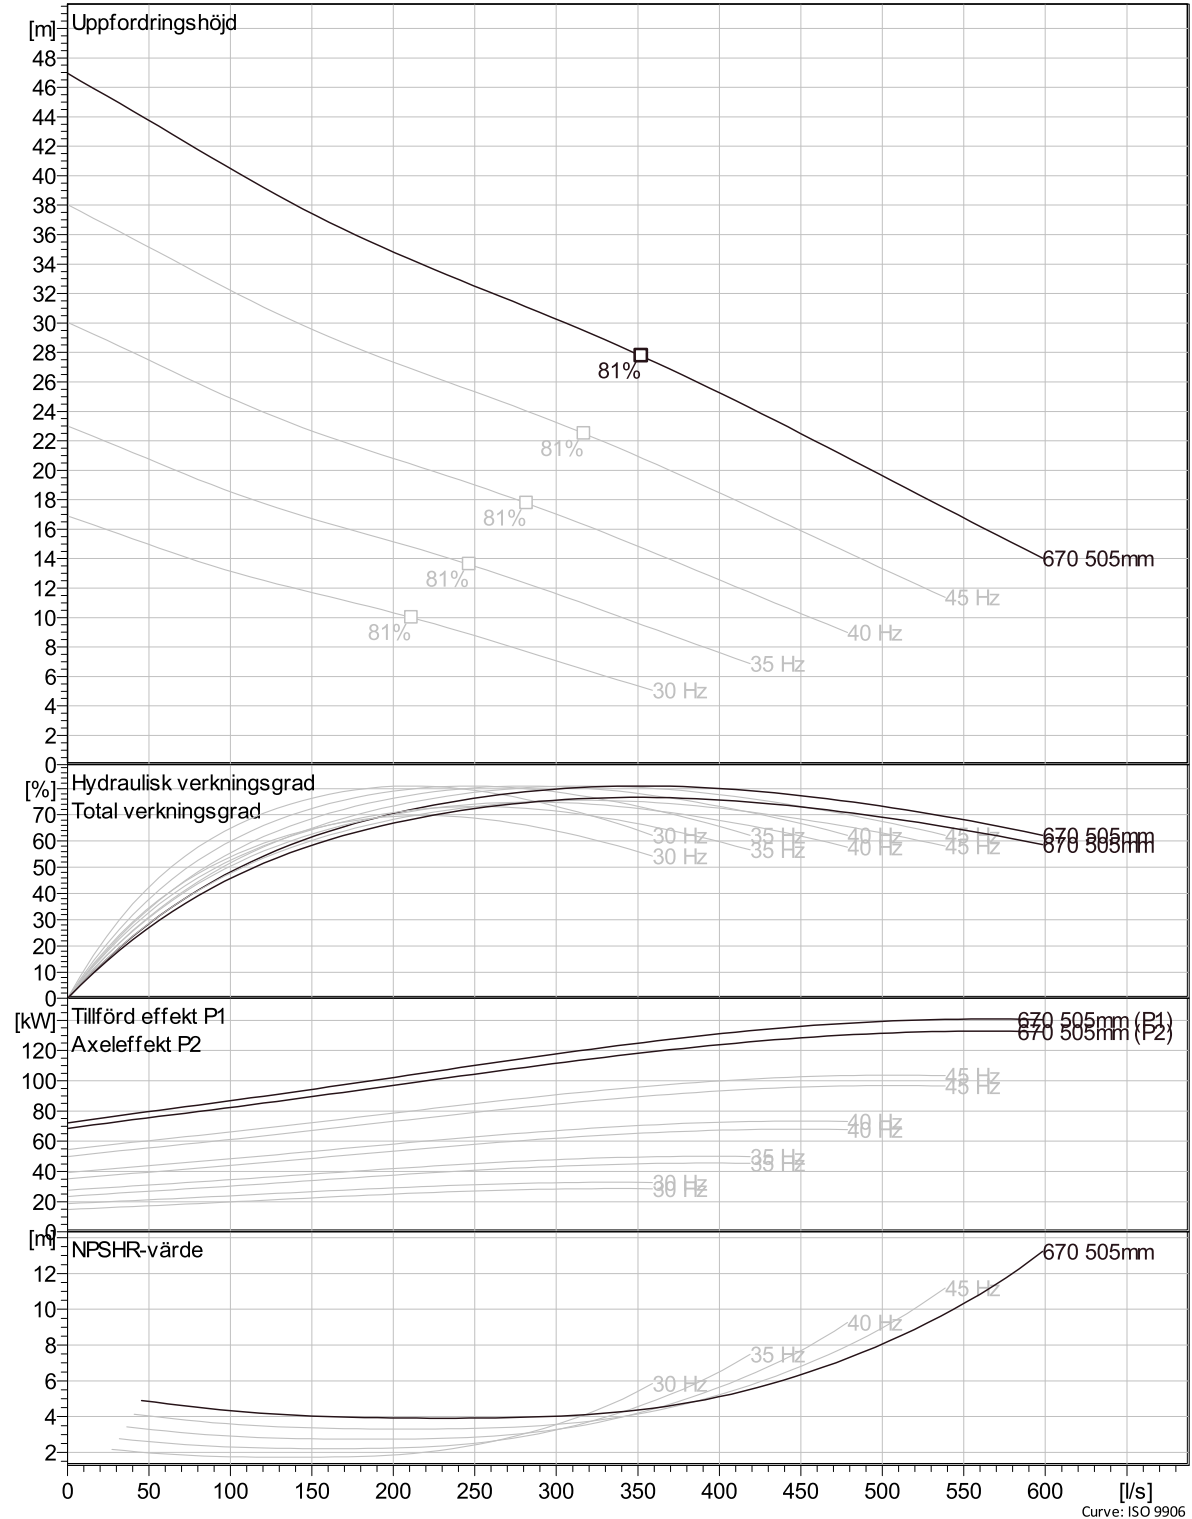

### Teknisk specifikation

Curves according to: Vatten, rent Vatten, rent [100%], 4 °C, 1 kg/dm<sup>3</sup>, 1.569 mm<sup>2</sup>/s

### Pump information

**Impeller diameter**  
505 mm

**Discharge diameter**  
300 mm

**Inlet diameter**  
350 mm

**Max varvtal**  
0 rpm

**Antal skovlar**  
3

**Max. fluid temperature**  
40 °C

### Driftspunkt

Flöde

Uppfordringshöjd

Curves according to: Vatten, rent Vatten, rent [100%], 4 °C, 1 kg/dm<sup>3</sup>, 1.569 mm<sup>2</sup>/s

# NS 3312/735 3~ 670

VFD Kurvor

Curves according to: Vatten, rent, 4 °C, 1 kg/dm<sup>3</sup>, 1.569 mm<sup>2</sup>/s