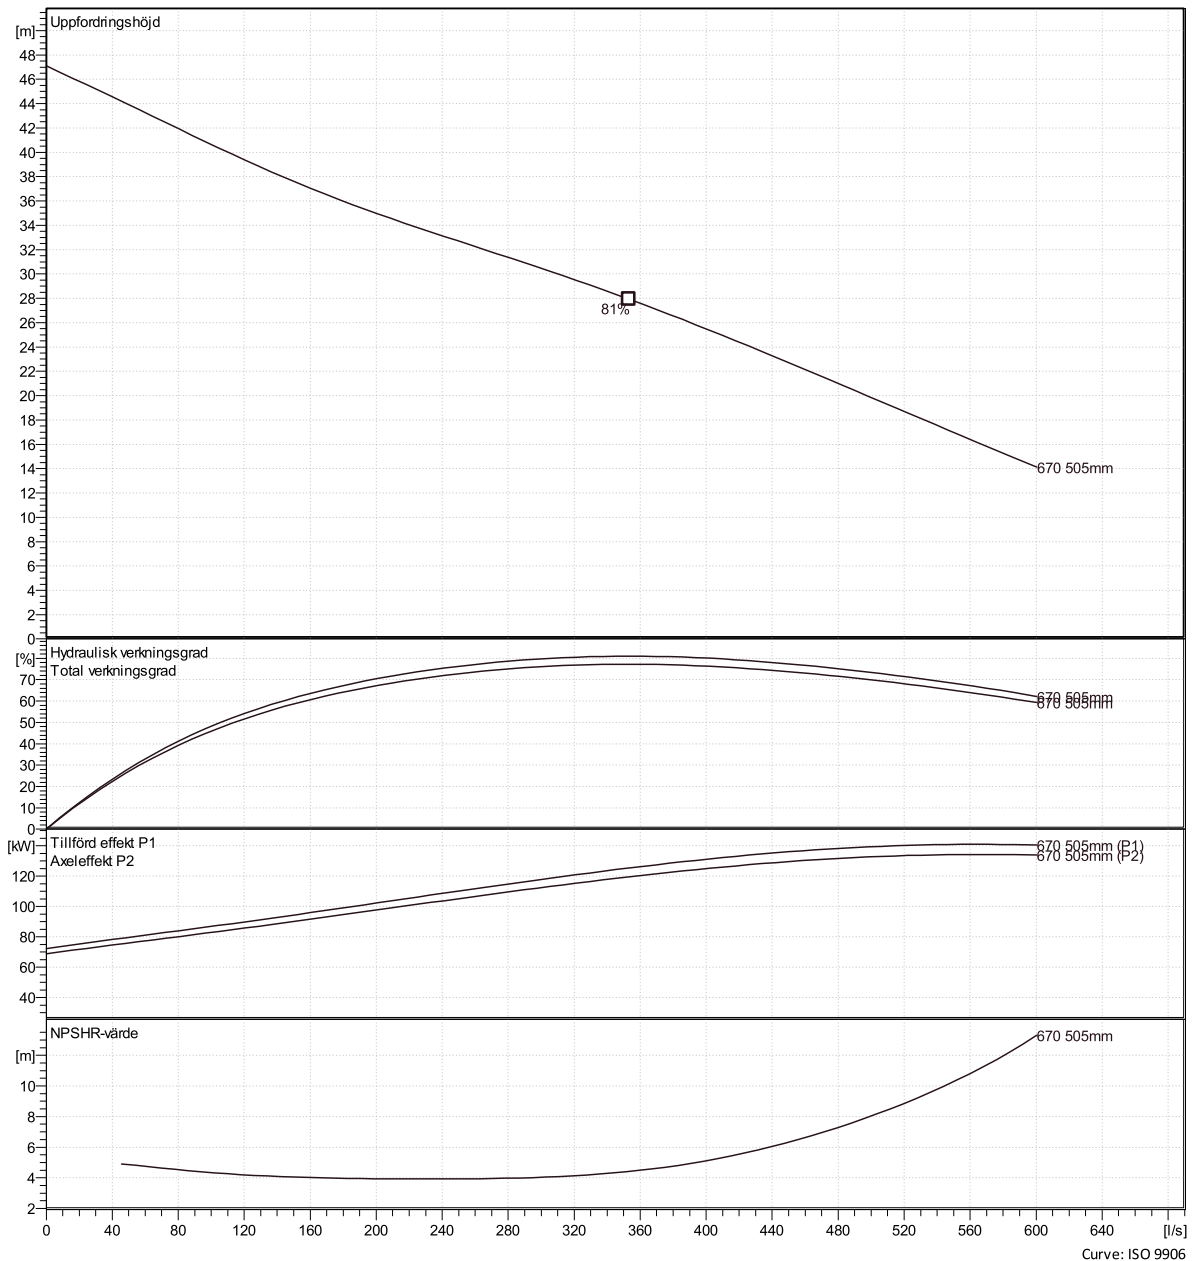

### Teknisk specifikation

Curves according to: Vatten, rent Vatten, rent [100%], 4 °C, 1 kg/dm<sup>3</sup>, 1.569 mm<sup>2</sup>/s

### Pump information

**Impeller diameter**  
505 mm

**Discharge diameter**  
300 mm

**Inlet diameter**  
350 mm

**Max varvtal**  
0 rpm

**Antal skovlar**  
3

**Max. fluid temperature**  
40 °C

## Prestandakurva

### Driftspunkt

Flöde

Uppfordringshöjd

Curves according to: Vatten, rent Vatten, rent [100%], 4 °C, 1 kg/dm<sup>3</sup>, 1.569 mm<sup>2</sup>/s