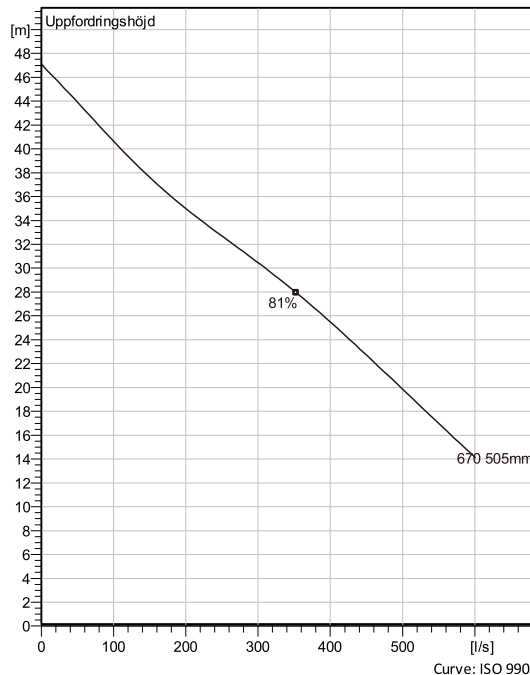

### Teknisk specifikation

Curves according to: Vatten, rent Vatten, rent [100%], 4 °C, 1 kg/dm<sup>3</sup>, 1.569 mm<sup>2</sup>/s

### Pump information

**Impeller diameter**  
505 mm

**Discharge diameter**  
300 mm

**Inlet diameter**  
350 mm

**Max varvtal**  
0 rpm

**Antal skovlar**  
3

**Max. fluid temperature**  
40 °C